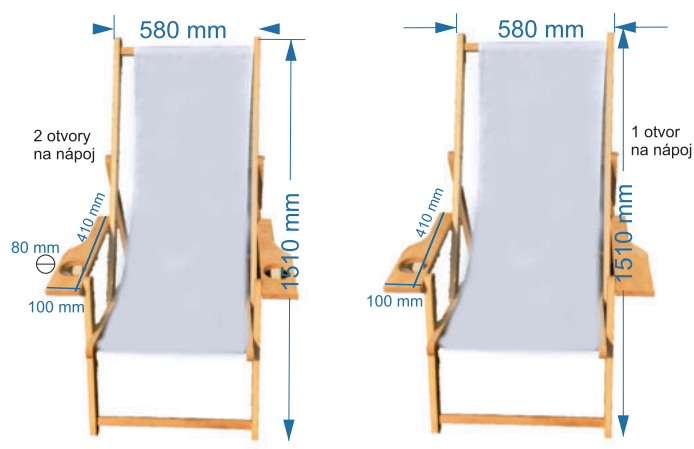

# LEHÁTKA STANDARD

jen tak popíjet, lenožit, bavit se

Jsou tím nejlepším společníkem k zasloužené venkovní relaxaci a pohodě.

- ⇒ vyrobeno z masivního dřeva
- ⇒ různé odstíny dřev. konstrukce
- ⇒ celoplošný tisk, 2 typy textilie
- ⇒ vyměnitelný potah
- ⇒ certifikovaná nosnost do 110 kg
- ⇒ minimální množství od 7 kusů

# LEHÁTKA EXCLUSIVE

jen tak popíjet, lenořit, bavit se

Jsou tím nejlepším společníkem k zasloužené venkovní relaxaci a pohodě.

- ⇒ vyrobeno z masivního dřeva
- ⇒ různé odstíny dřev. konstrukce
- ⇒ celoplošný tisk, 2 typy textilie
- ⇒ vyměnitelný potah
- ⇒ certifikovaná nosnost do 110 kg
- ⇒ zesílená konstrukce
- ⇒ široké područky s otvory na nápoj
- ⇒ minimální množství od 50 kusů