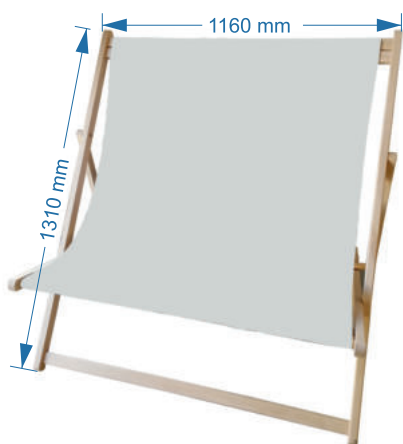

- ⇒ vyrobeno z masivního dřeva
- ⇒ různé odstíny dřev. konstrukce
- ⇒ celoplošný tisk, 2 typy textilie
- ⇒ certifikovaná nosnost do 160 kg
- ⇒ zesílená konstrukce
- ⇒ minimální množství od 20 kusů

www.oreon.cz

Oreon Trading & Marketing, s.r.o.

+420 571 648 250 info@oreon.cz