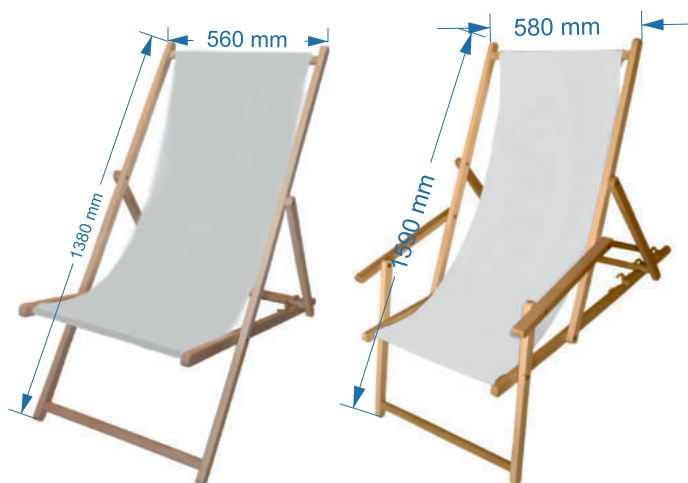

- ⇒ vyrobeno z masivního dřeva
- ⇒ různé odstíny dřev. konstrukce
- ⇒ celoplošný tisk, 2 typy textilie
- ⇒ vyměnitelný potah
- ⇒ certifikovaná nosnost do 110 kg
- ⇒ zesílená konstrukce
- ⇒ minimální množství od 50 kusů

Ve dvou se vše lépe táhne!