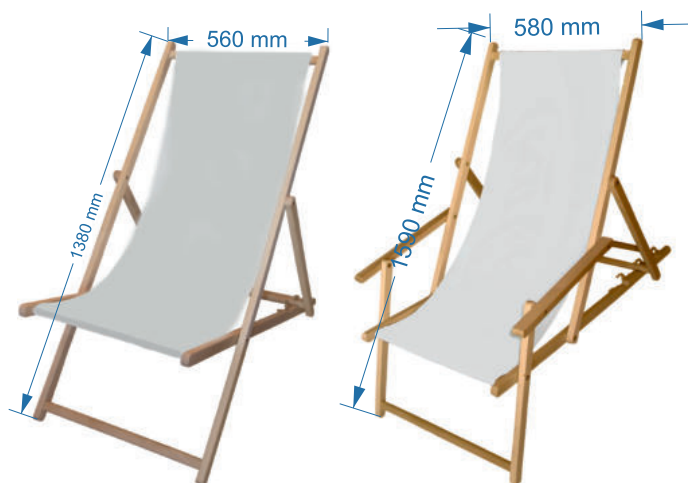

# LEHÁTKA EXCLUSIVE

jen tak popíjet, lenořit, bavit se

Jsou tím nejlepším společníkem k zasloužené venkovní relaxaci a pohodě.

- ⇒ vyrobeno z masivního dřeva
- ⇒ různé odstíny dřev. konstrukce
- ⇒ celoplošný tisk, 2 typy textilie
- ⇒ vyměnitelný potah
- ⇒ certifikovaná nosnost do 110 kg
- ⇒ zesílená konstrukce
- ⇒ široké područky s otvory na nápoj
- ⇒ minimální množství od 50 kusů

**Ve dvou se vše lépe táhne!**

- ⇒ vyrobeno z masivního dřeva
- ⇒ různé odstíny dřev. konstrukce
- ⇒ celoplošný tisk, 2 typy textilie
- ⇒ certifikovaná nosnost do 160 kg
- ⇒ zesílená konstrukce
- ⇒ minimální množství od 20 kusů