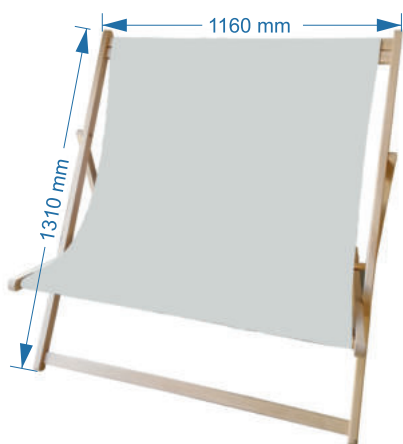

# LEHÁTKA EXCLUSIVE

jen tak popíjet, lenořit, bavit se

Jsou tím nejlepším společníkem k zasloužené venkovní relaxaci a pohodě.

- ⇒ vyrobeno z masivního dřeva
- ⇒ různé odstíny dřev. konstrukce
- ⇒ celoplošný tisk, 2 typy textilie
- ⇒ vyměnitelný potah
- ⇒ certifikovaná nosnost do 110 kg
- ⇒ zesílená konstrukce
- ⇒ široké područky s otvory na nápoj
- ⇒ minimální množství od 50 kusů

**Ve dvou se vše lépe táhne!**

- ⇒ vyrobeno z masivního dřeva
- ⇒ různé odstíny dřev. konstrukce
- ⇒ celoplošný tisk, 2 typy textilie
- ⇒ certifikovaná nosnost do 160 kg
- ⇒ zesílená konstrukce
- ⇒ minimální množství od 20 kusů