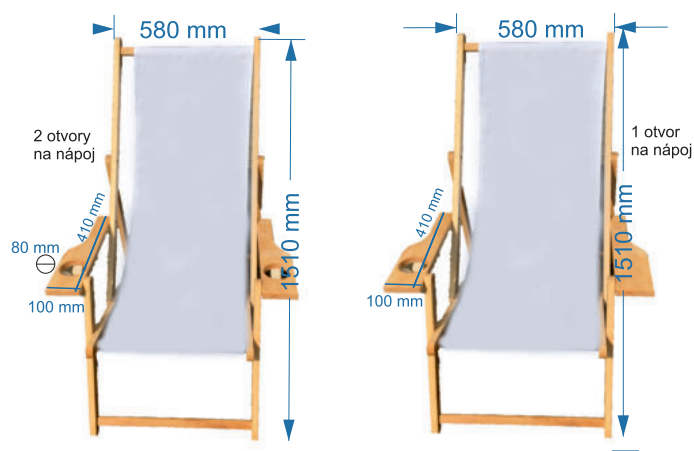

# LEHÁTKA EXCLUSIVE

jen tak popíjet, lenořit, bavit se

Jsou tím nejlepším společníkem k zasloužené venkovní relaxaci a pohodě.

- ⇒ vyrobeno z masivního dřeva
- ⇒ různé odstíny dřev. konstrukce
- ⇒ celoplošný tisk, 2 typy textilie
- ⇒ vyměnitelný potah
- ⇒ certifikovaná nosnost do 110 kg
- ⇒ zesílená konstrukce
- ⇒ široké područky s otvory na nápoj
- ⇒ minimální množství od 50 kusů

**Ve dvou se vše lépe táhne!**

- ⇒ vyrobeno z masivního dřeva
- ⇒ různé odstíny dřev. konstrukce
- ⇒ celoplošný tisk, 2 typy textilie
- ⇒ certifikovaná nosnost do 160 kg
- ⇒ zesílená konstrukce
- ⇒ minimální množství od 20 kusů